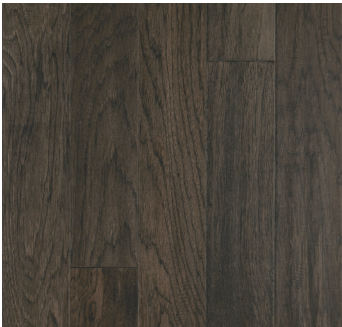

COLOR SHOWN: GREYSTONE HICKORY

TRULY NATURAL VISUALS

DIMENSIONAL STABILITY

LONG LASTING FINISHES

GREYSTONE HICKORY
WEK01-76

DUSTY PATH HICKORY
WEK01-52

HARVEST HICKORY
WEK01-65

MOONSHINE HICKORY
WEK01-54

COFFEE HICKORY
WEK01-94

MOCHA HICKORY
WEK01-95

ESPRESSO HICKORY
WEK01-96

SALOON HICKORY
WEK01-53

WAGON HICKORY
WEK01-55

WOODWIND HICKORY
WEK01-51

PERFORMANCE
 ACCESSORIES 

INVENTORY STYLE NAME	COLOR NAME	T-MOLDING	BABY THRESHOLD	FLUSH STAIRNOSE	HARD SURFACE REDUCER	QUARTER ROUND
32653-76	Greystone Hickory	HTMDA-05819	HENDD-05819	HFSTC-05819	HREDC-05819	HQRTA-05819
32653-52	Dusty Path Hickory	HTMDA-05822	HENDD-05822	HFSTC-05822	HREDC-05822	HQRTA-05822
32653-65	Harvest Hickory	HTMDA-05820	HENDD-05820	HFSTC-05820	HREDC-05820	HQRTA-05820
32653-54	Moonshine Hickory	HTMDA-05823	HENDD-05823	HFSTC-05823	HREDC-05823	HQRTA-05823
32653-94	Coffee Hickory	HTMDA-05817	HENDD-05817	HFSTC-05817	HREDC-05817	HQRTA-05817
32653-95	Mocha Hickory	HTMDA-05821	HENDD-05821	HFSTC-05821	HREDC-05821	HQRTA-05821
32653-96	Espresso Hickory	HTMDA-05818	HENDD-05818	HFSTC-05818	HREDC-05818	HQRTA-05818
32653-53	Saloon Hickory	HTMDA-05824	HENDD-05824	HFSTC-05824	HREDC-05824	HQRTA-05824
32653-55	Wagon Hickory	HTMDA-05825	HENDD-05825	HFSTC-05825	HREDC-05825	HQRTA-05825
32653-51	Woodwind Hickory	HTMDA-05826	HENDD-05826	HFSTC-05826	HREDC-05826	HQRTA-05826