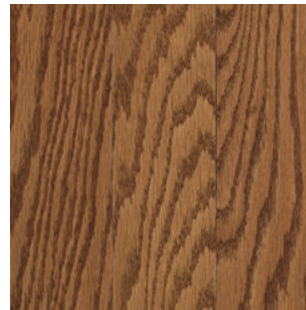

3" WEC68-09
5" WEC69-09

NATURAL OAK

3" WEC68-10
5" WEC69-10

GOLDEN OAK

3" WEC68-11
5" WEC69-11

SUEDE OAK

3" WEC68-13
5" WEC69-13

COLOR NAME	FLUSH STAIRNOSE	OVERLAP STAIRNOSE	REDUCER	BABY THRESHOLD	T-MOLD	QUARTER ROUND
Chocolate Oak	HFSTD-05500	n/a	HREDD-05500	HENDD-05500	HTMDA-05500	HQRTA-05500
Charcoal Oak	HFSTD-05501	n/a	HREDD-05501	HENDD-05501	HTMDA-05501	HQRTA-05501
Stonewall Oak	HFSTD-05502	n/a	HREDD-05502	HENDD-05502	HTMDA-05502	HQRTA-05502
Cherry Oak	HFSTD-05503	n/a	HREDD-05503	HENDD-05503	HTMDA-05503	HQRTA-05503
Natural Oak	HFSTD-05519	n/a	HREDD-05519	HENDD-05519	HTMDA-05519	HQRTA-05519
Golden Oak	HFSTD-05504	n/a	HREDD-05504	HENDD-05504	HTMDA-05504	HQRTA-05504
Suede Oak	HFSTD-05505	n/a	HREDD-05505	HENDD-05505	HTMDA-05505	HQRTA-05505