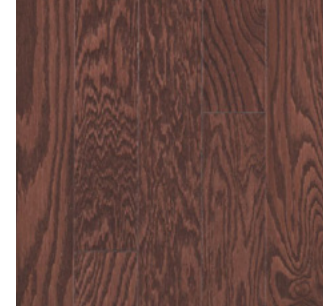

CAMPBELL OAK

CHOCOLATE OAK

3" WEC68-27
5" WEC69-27

CHARCOAL OAK

3" WEC68-70
5" WEC69-70

STONEWALL OAK

3" WEC68-74
5" WEC69-74

CHERRY OAK

3" WEC68-09
5" WEC69-09

NATURAL OAK

3" WEC68-10
5" WEC69-10

GOLDEN OAK

3" WEC68-11
5" WEC69-11

SUEDE OAK

3" WEC68-13
5" WEC69-13

COLOR NAME	FLUSH STAIRNOSE	OVERLAP STAIRNOSE	REDUCER	BABY THRESHOLD	T-MOLD	QUARTER ROUND
Chocolate Oak	HFSTD-05500	n/a	HREDD-05500	HENDD-05500	HTMDA-05500	HQRTA-05500
Charcoal Oak	HFSTD-05501	n/a	HREDD-05501	HENDD-05501	HTMDA-05501	HQRTA-05501
Stonewall Oak	HFSTD-05502	n/a	HREDD-05502	HENDD-05502	HTMDA-05502	HQRTA-05502
Cherry Oak	HFSTD-05503	n/a	HREDD-05503	HENDD-05503	HTMDA-05503	HQRTA-05503
Natural Oak	HFSTD-05519	n/a	HREDD-05519	HENDD-05519	HTMDA-05519	HQRTA-05519
Golden Oak	HFSTD-05504	n/a	HREDD-05504	HENDD-05504	HTMDA-05504	HQRTA-05504
Suede Oak	HFSTD-05505	n/a	HREDD-05505	HENDD-05505	HTMDA-05505	HQRTA-05505