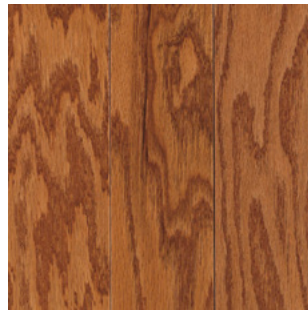

CAMPBELL OAK

CHOCOLATE OAK

3" WEC68-27
5" WEC69-27

CHARCOAL OAK

3" WEC68-70
5" WEC69-70

STONEWALL OAK

3" WEC68-74
5" WEC69-74

CHERRY OAK

3" WEC68-09
5" WEC69-09

NATURAL OAK

3" WEC68-10
5" WEC69-10

GOLDEN OAK

3" WEC68-11
5" WEC69-11

SUEDE OAK

3" WEC68-13
5" WEC69-13

COLOR NAME	FLUSH STAIRNOSE	OVERLAP STAIRNOSE	REDUCER	BABY THRESHOLD	T-MOLD	QUARTER ROUND
Chocolate Oak	HFSTD-05500	n/a	HREDD-05500	HENDD-05500	HTMDA-05500	HQRTA-05500
Charcoal Oak	HFSTD-05501	n/a	HREDD-05501	HENDD-05501	HTMDA-05501	HQRTA-05501
Stonewall Oak	HFSTD-05502	n/a	HREDD-05502	HENDD-05502	HTMDA-05502	HQRTA-05502
Cherry Oak	HFSTD-05503	n/a	HREDD-05503	HENDD-05503	HTMDA-05503	HQRTA-05503
Natural Oak	HFSTD-05519	n/a	HREDD-05519	HENDD-05519	HTMDA-05519	HQRTA-05519
Golden Oak	HFSTD-05504	n/a	HREDD-05504	HENDD-05504	HTMDA-05504	HQRTA-05504
Suede Oak	HFSTD-05505	n/a	HREDD-05505	HENDD-05505	HTMDA-05505	HQRTA-05505