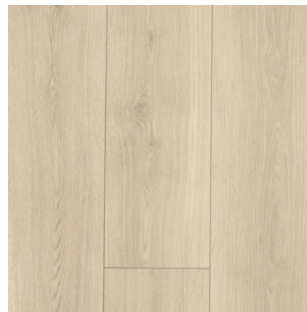

**SILVER SHADOW**  
CAD77-03W

**BOATHOUSE BROWN**  
CAD77-04W

**GULF SAND**  
CAD77-05W

**GRAPHITE**  
CAD77-06W

**BLEACHED LINEN**  
CAD77-07W

**SAIL CLOTH**  
CAD77-08W

### MOLDING SKUs

INVENTORY STYLE NUMBER	COLOR NAME	QUARTER ROUND	OVERLAP STAIR NOSE	MOHAWK 5-IN-1	5-IN-1 BASE
33569 01W	Sand Dune	MQND-03949	MSNP-03949	MINC5-03949	5BASE-04
33569 02W	Beachwood	MQND-03726	MSNP-03726	MINC5-03726	5BASE-04
33569 03W	Silver Shadow	MQND-03267	MSNP-03267	MINC5-03267	5BASE-04
33569 04W	Boathouse Brown	MQND-03271	MSNP-03271	MINC5-03271	5BASE-04
33569 05W	Gulf Sand	MQND-01936	MSNP-03323	MINC5-03323	5BASE-04
33569 06W	Graphite	MQND-03733	MSNP-03733	MINC5-03733	5BASE-04
33569 07W	Bleached Linen	MQND-04687	MSNP-04687	MINC5-04687	5BASE-04
33569 08W	Sail Cloth	MQND-04688	MSNP-04688	MINC5-04688	5BASE-04