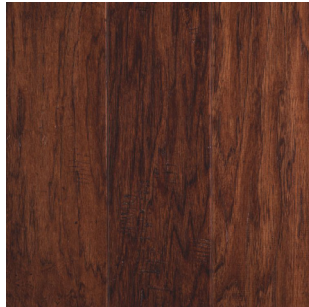

# WOODSIDE HICKORY

**ESPRESSO HICKORY**  
WEC89-96

**COFFEE HICKORY**  
WEC89-94

**MOCHA HICKORY**  
WEC89-95

**GREYSTONE HICKORY**  
WEC89-76

**HARVEST HICKORY**  
WEC89-65

**CHOCOLATE HICKORY**  
WEC89-11

**DARK CHARCOAL HICKORY**  
WEC89-18

COLOR NAME	FLUSH STAIR NOSE	OVERLAP STAIR NOSE	REDUCER	BABY-THRESHOLD	T-MOLD	QUARTER ROUND
ESPRESSO HICKORY	HFSTC-05423	n/a	HREDC-05423	HENDD-05423	HTMDA-05423	HQRTA-05423
COFFEE HICKORY	HFSTC-05422	n/a	HREDC-05422	HENDD-05422	HTMDA-05422	HQRTA-05422
MOCHA HICKORY	HFSTC-05424	n/a	HREDC-05424	HENDD-05424	HTMDA-05424	HQRTA-05424
GREYSTONE HICKORY	HFSTC-05506	n/a	HREDC-05506	HENDD-05506	HTMDA-05506	HQRTA-05506
HARVEST HICKORY	HFSTC-05507	n/a	HREDC-05507	HENDD-05507	HTMDA-05507	HQRTA-05507
CHOCOLATE HICKORY	HFSTC-05170	n/a	HREDC-05170	HENDD-05170	HTMDA-05170	HQRTA-05170
DARK CHARCOAL HICKORY	HFSTC-05393	n/a	HREDC-05393	HENDD-05393	HTMDA-05393	HQRTA-05393